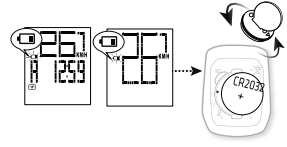

- **A** Current speed
  Aktuálna rýchlosť
  Aktuální rychlost
  Aktuelle Geschwindigkeit
  Текущая скорость
  Velocità attuale
  Vitesse actuelle
- **B** Sub display
  Sekundárny displej
  Sekundární displej
  Dodatkowy wyświetlacz
  Alsó kijelző
  Unteranzeige
  Боковой экран
  Display secondario
  Sous-affichage
- **C** Mode indicator
  Indikátor funkcie
  Indikator funkcie
  Wskaźnik trybu pracy
  üzem mód kijelzése
  Modusanzeige
  Режим индикатора
  Indicatore modalità
  Indicateur du mode
- **D** Scan
  Scan
  Scan
  Scan
  Scan
  Scan
  сканирование
  Scan
- **E** clock
  Hodiny
  Hodiny
  Zegar
  Óra
  Uhr
  Часы
  Orologio
  Heure
- **F** Low battery indicator
  Indikátor nízkej baterky
  Indikator nízke baterie
  Wskaźnik rozładowania baterii
  Elem töltésének kijelzése
  Anzeige für schwache Batterie
  Индикатор заряда батареи
  Indicatore batteria scarica
  Affichage de l'état des piles
- **G** Motion signal
  Pohybový signál
  Pohybový signál
  Wskaźnik ruchu
  Sebeség
  Bewegungssignal
  Segnale di movimento
  Signal de départ

- **MAX** Maximum speed
  Maximálna rýchlosť
  Maximální rychlost
  Predkosć maksymalna
  Maximalis sebesség
  Максимальная скорость
  Velocità massima
  Vitesse maximale
- **clock** Hodiny
  Hodiny
  Zegar
  Óra
  Uhr
  Часы
  Orologio
  Heure
- **DST** Distance
  Vzdialenosť
  Vzdálenost
  Dystans
  Távolság
  Stracke
  Дистанция
  Distanza
  Distance
- **RTM** Riding time
  Čas jazdy
  Cas jízdy
  Czas jazdy
  Keretkörüzés időtartama
  Fahrzeit
  Время поездки
  Tempo di viaggio
  Temps de parcours
- **AVG** Average speed
  Priemerná rýchlosť
  Průměrná rychlost
  Predkosć średnia
  Átlag sebesség
  Средняя скорость
  Velocità media
  Vitesse moyenne
- **Riding** jízda
  Stop
  Stop
  Stop
  Keretkörüzés
  Fahrt
  Поездка
  Corsa
  Course
- **Stop riding** Stop
  Stop
  Stop
  Pause
  Ostanovka поездки
  Stop corsa
  Arrêt de la course