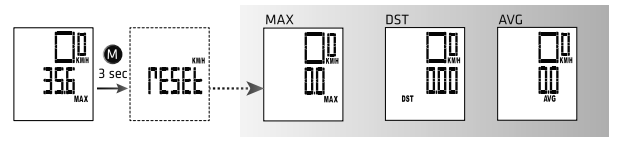

All clear
Vymazať všetko
Vymazať vše
Zresetować wszystko
Alaphelyzetre állítas
Alles löschen
Очистить
cancella tutto
Efracer

Reset
Reset
Reset
Zresetować
Reset
Оброч
Reset
Réinitialiser