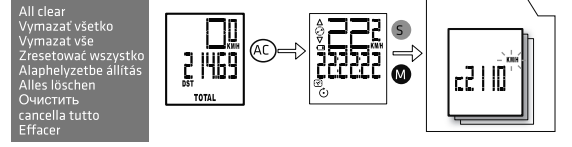

Change battery
Výmena baterie
Vyměna baterie
Wymiana baterii
Elemcsere
Batteriewechsel
Замена аккумулятора
Cambia batteria
Changeur batterie