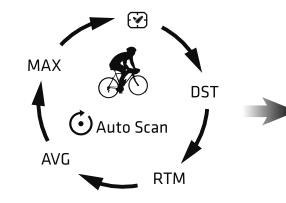

- **MAX** Maximum speed
  Maximálna rýchlosť
  Maximální rychlost
  Predkosć maksymalna
  Maximalis sebesség
  Максимальная скорость
  Velocità massima
  Vitesse maximale
- **clock** Hodiny
  Hodiny
  Zegar
  Óra
  Uhr
  Часы
  Orologio
  Heure
- **DST** Distance
  Vzdialenosť
  Vzdálenost
  Dystans
  Távolság
  Stracke
  Дистанция
  Distanza
  Distance
- **RTM** Riding time
  Čas jazdy
  Cas jízdy
  Czas jazdy
  Keretkörüzés időtartama
  Fahrzeit
  Время поездки
  Tempo di viaggio
  Temps de parcours
- **AVG** Average speed
  Priemerná rýchlosť
  Průměrná rychlost
  Predkosć średnia
  Átlag sebesség
  Средняя скорость
  Velocità media
  Vitesse moyenne
- **Riding** jízda
  Stop
  Stop
  Stop
  Keretkörüzés
  Fahrt
  Поездка
  Corsa
  Course
- **Stop riding** Stop
  Stop
  Stop
  Pause
  Ostanovka поездки
  Stop corsa
  Arrêt de la course

Speed display
Rýchlostný displej
Rychlostní displej
Wyswietlacz prędkości
Nagy sebességmérő számok kijelzése
Geschwindigkeitsanzeige
Отображение скорости
Display velocità
Indicateur de vitesse