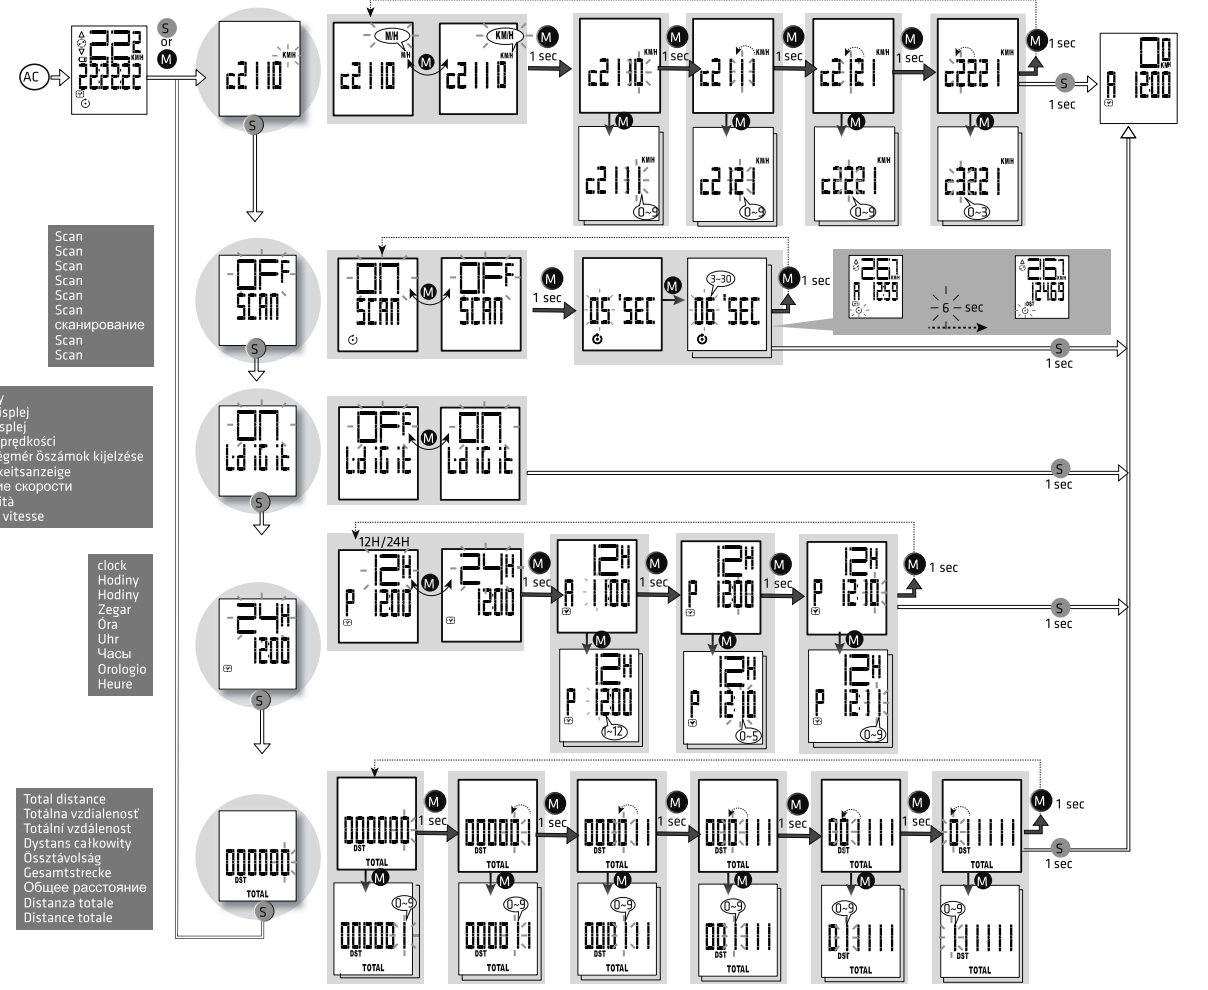

Change battery
Výmena baterie
Vyměna baterie
Wymiana baterii
Elemcsere
Batteriewechsel
Замена аккумулятора
Cambia batteria
Changeur batterie

All clear
Vymazať všetko
Vymazať vše
Zresetować wszystko
Alaphelyzetre állítas
Alles löschen
Очистить
cancella tutto
Efracer

Reset
Reset
Reset
Zresetować
Reset
Оброч
Reset
Réinitialiser

Wheel size input
Veľkosť kolesa
Velkost kola
Obwód kola
Kerek méret
Rädergrößenbestimmung
Установка размера колеса
Inserisci dimensione ruota
Entrer la taille de roue

Scan
Scan
Scan
Scan
Scan
Scan
сканирование
Scan
Scan

Speed display
Rýchlostný displej
Rychlostní displej
Wyswietlacz prędkości
Nagy sebességmérő számok kijelzése
Geschwindigkeitsanzeige
Отображение скорости
Display velocità
Indicateur de vitesse

clock
Hodiny
Hodiny
Zegar
Óra
Uhr
Часы
Orologio
Heure

Total distance
Totálna vzdialenosť
Totální vzdálenost
Dystans całkowity
Össztávolság
Gesamtstrecke
Общее расстояние
Distanza totale
Distance totale