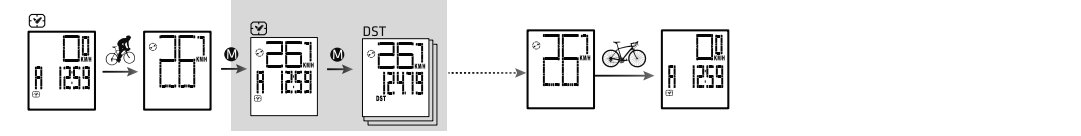

- **A** Current speed
  Aktuálna rýchlosť
  Aktuální rychlost
  Aktuelle Geschwindigkeit
  Текущая скорость
  Velocità attuale
  Vitesse actuelle
- **B** Sub display
  Sekundárny displej
  Sekundární displej
  Dodatkowy wyświetlacz
  Alsó kijelző
  Unteranzeige
  Боковой экран
  Display secondario
  Sous-affichage
- **C** Mode indicator
  Indikátor funkcie
  Indikator funkcie
  Wskaźnik trybu pracy
  üzem mód kijelzése
  Modusanzeige
  Режим индикатора
  Indicatore modalità
  Indicateur du mode
- **D** Scan
  Scan
  Scan
  Scan
  Scan
  Scan
  сканирование
  Scan
- **E** clock
  Hodiny
  Hodiny
  Zegar
  Óra
  Uhr
  Часы
  Orologio
  Heure
- **F** Low battery indicator
  Indikátor nízkej baterky
  Indikator nízke baterie
  Wskaźnik rozładowania baterii
  Elem töltésének kijelzése
  Anzeige für schwache Batterie
  Индикатор заряда батареи
  Indicatore batteria scarica
  Affichage de l'état des piles
- **G** Motion signal
  Pohybový signál
  Pohybový signál
  Wskaźnik ruchu
  Sebeség
  Bewegungssignal
  Segnale di movimento
  Signal de départ

- **MAX** Maximum speed
  Maximálna rýchlosť
  Maximální rychlost
  Predkosć maksymalna
  Maximalis sebesség
  Максимальная скорость
  Velocità massima
  Vitesse maximale
- **clock** Hodiny
  Hodiny
  Zegar
  Óra
  Uhr
  Часы
  Orologio
  Heure
- **DST** Distance
  Vzdialenosť
  Vzdálenost
  Dystans
  Távolság
  Stracke
  Дистанция
  Distanza
  Distance
- **RTM** Riding time
  Čas jazdy
  Cas jízdy
  Czas jazdy
  Keretkörüzés időtartama
  Fahrzeit
  Время поездки
  Tempo di viaggio
  Temps de parcours
- **AVG** Average speed
  Priemerná rýchlosť
  Průměrná rychlost
  Predkosć średnia
  Átlag sebesség
  Средняя скорость
  Velocità media
  Vitesse moyenne
- **Riding** jízda
  Stop
  Stop
  Stop
  Keretkörüzés
  Fahrt
  Поездка
  Corsa
  Course
- **Stop riding** Stop
  Stop
  Stop
  Pause
  Ostanovka поездки
  Stop corsa
  Arrêt de la course